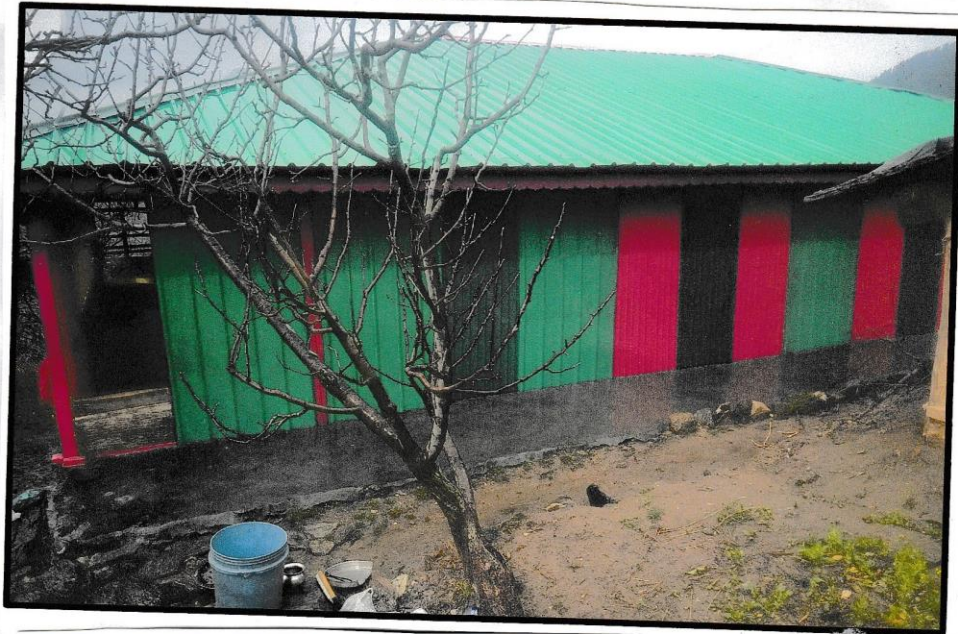

માથ અલર કીદ
 રાવત ગામ
 દાની-દાલ ગામ
 પોઠ કો મેલવાઈ
 નદીની લગીરી
 પાલા ઉત્તરભારી
 (૩૧૧૧૦૦૫)

(૫૪))
 ૪

૪૬૫૫