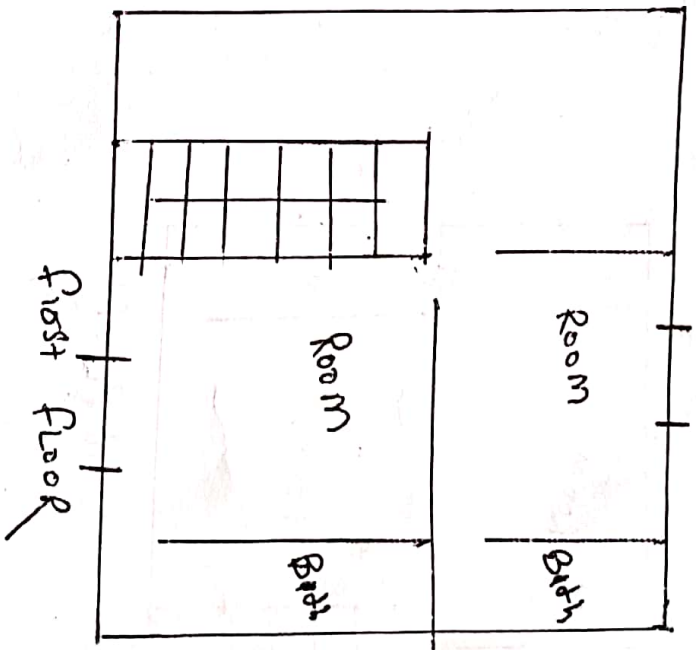

HOUSE PLAN FOR HEMU BISHT

गणेश अग्रवाल
 (भाबर अग्रवाल)
 अभ्यर्थक
 नगर पंचायत, स्वर्गाश्रम-जौक
 पौड़ी गढ़वाल