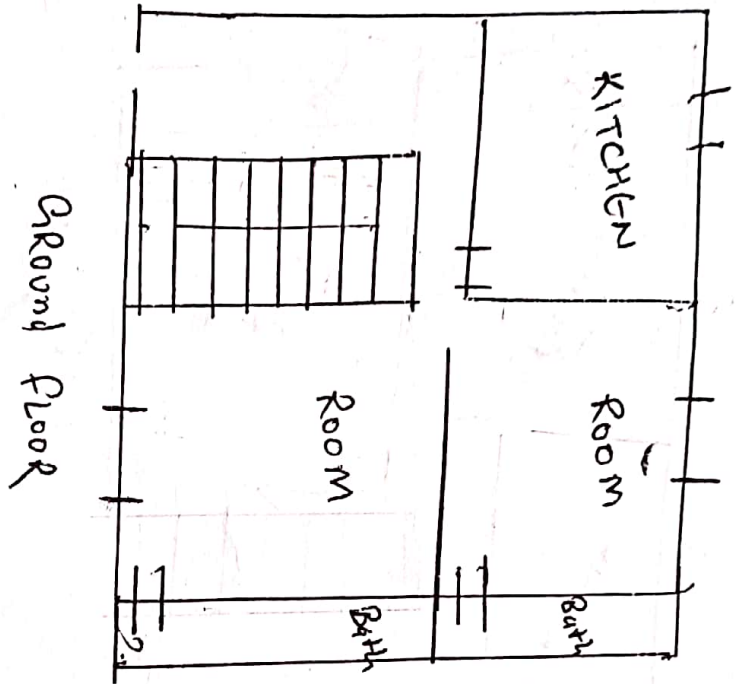

HOUSE PLAN FOR HEMU BISHT

गणेश अग्रवाल
 (भाबर अग्रवाल)
 अभ्यर्थक
 नगर पंचायत, स्वर्गाश्रम-जौक
 पौड़ी गढ़वाल